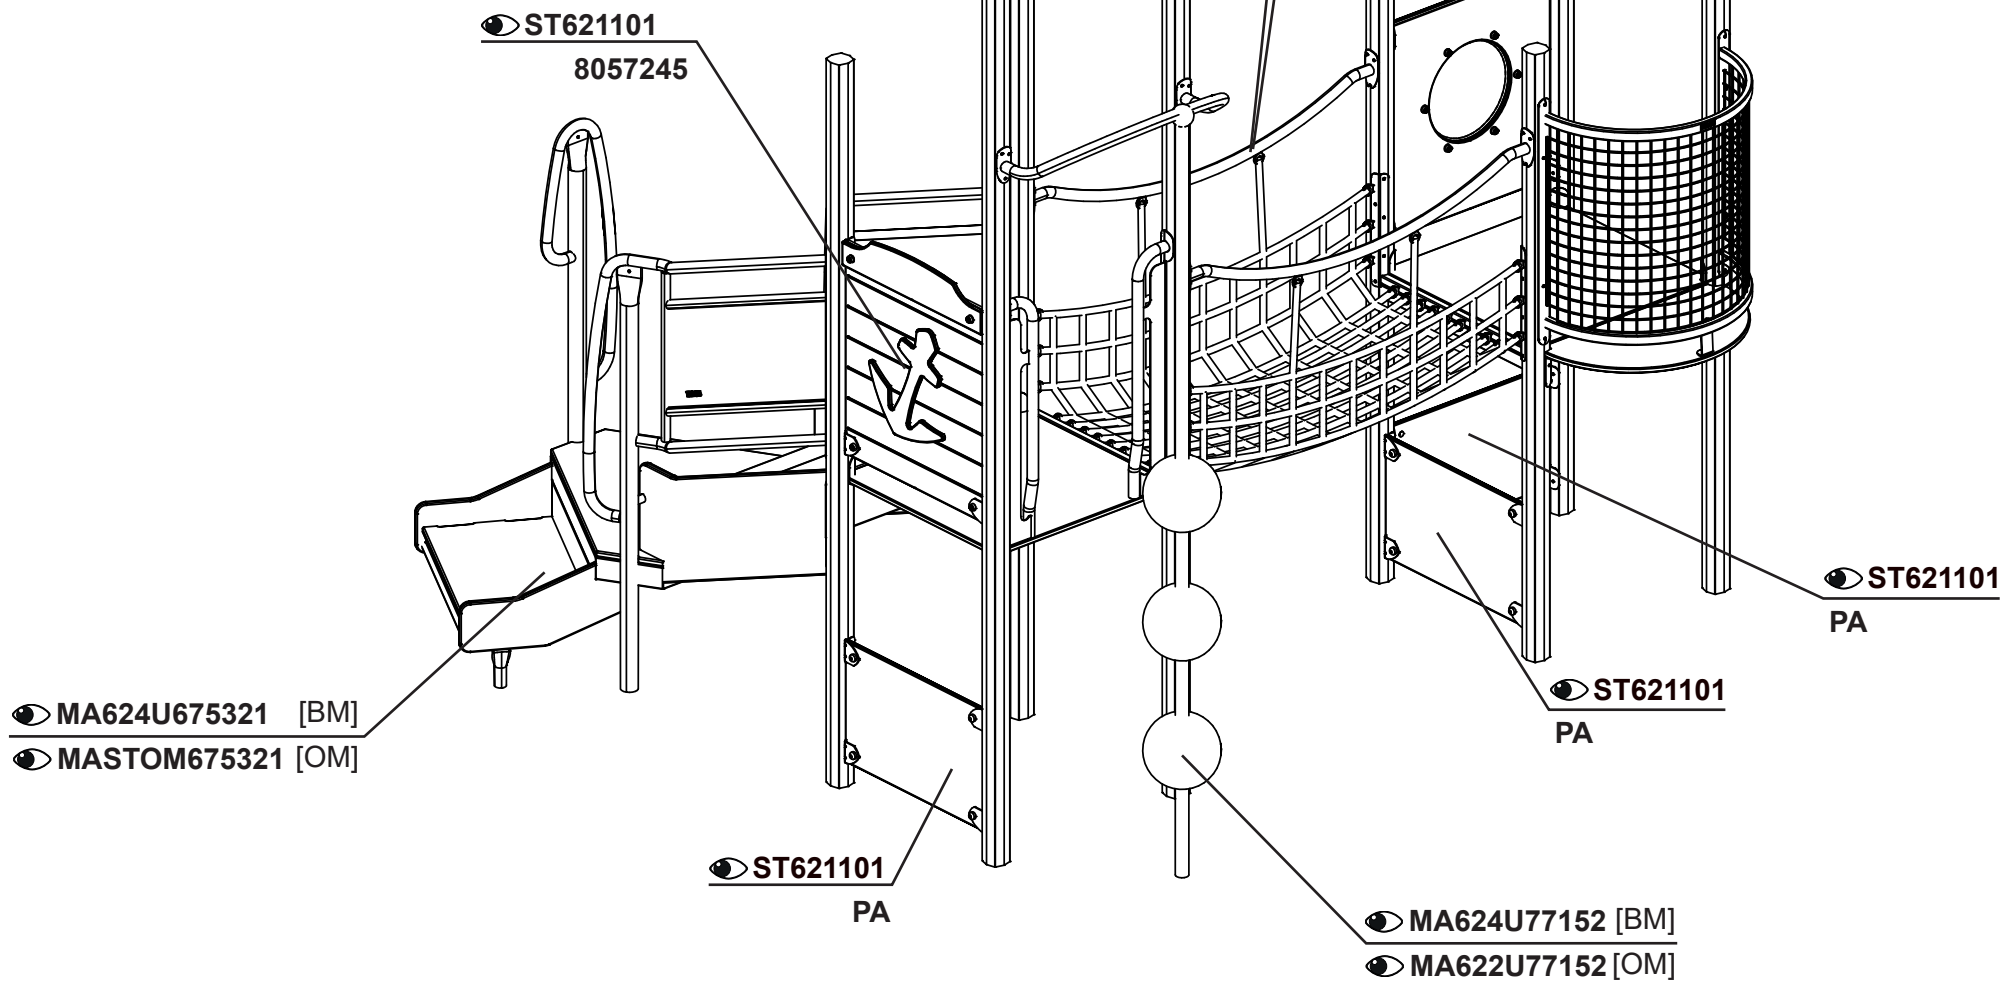

OM
Above Ground

BM
Loosefill
 8112094

CC/BM
Cast Loosefill
 8112094

ST692213

MAST6101
0,67 x 0,67m

MAST6101
0,67 x 0,67m

👁 MASW35156

👁 MASW46226