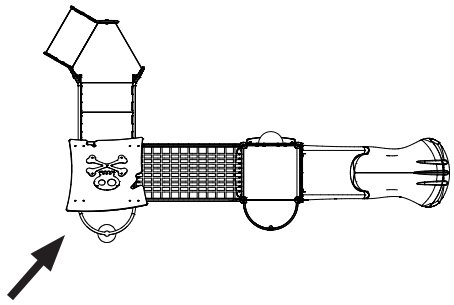

OM
Above Ground

BM
Loosefill
 8112094

CC/BM
Cast Loosefill
 8112094

ST692213

MAST6101
0,67 x 0,67m

MAST6101
0,67 x 0,67m

👁 MASW35156

👁 MASW46226