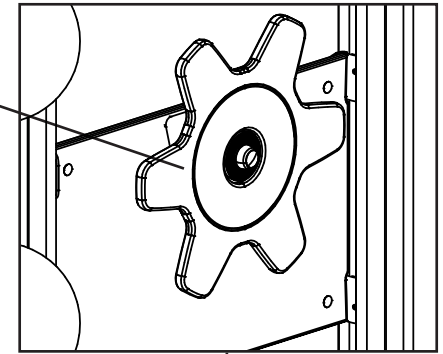

OM
Above Ground

BM
Loosefill
 8112094

CC/BM
Cast Loosefill
 8112094

ST692213

MAST6101
0,67 x 0,67m

MAST6101
0,67 x 0,67m

👁 MASW35156

👁 MASW46226