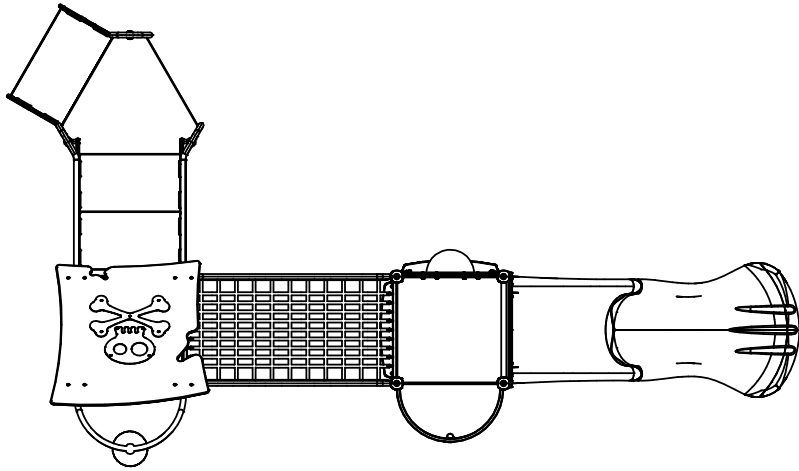

INSTALL 101

HAGS®

FOR KIDS AGES

18-5

MONTHS YEARS

ADULT SUPERVISION RECOMMENDED

www.hags.com

MASW113734

MASW113734

Install 101
260329
650099
MA622U77152
MA624U675321
MA624U77152
MAST6101
MASTOM675321
MASW113734
MASW35156
MASW46226
MASW121245
MAUSW117643
MAUSW117644
ST621101
ST692213
ST695105

S
Sunken Foundation