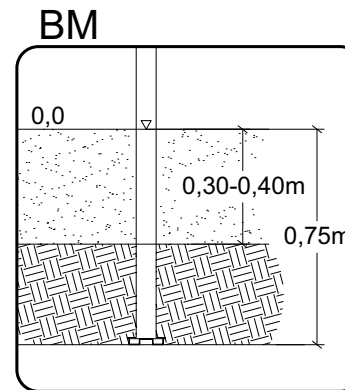

MASW113734

Install 101
260329
650099
MA622U77152
MA624U675321
MA624U77152
MAST6101
MASTOM675321
MASW113734
MASW35156
MASW46226
MASW121245
MAUSW117643
MAUSW117644
ST621101
ST692213
ST695105

S
Sunken Foundation

OM
Above Ground

BM
Loosefill
 8112094

CC/BM
Cast Loosefill
 8112094

ST692213

MAST6101
0,67 x 0,67m

MAST6101
0,67 x 0,67m

👁 MASW35156

👁 MASW46226