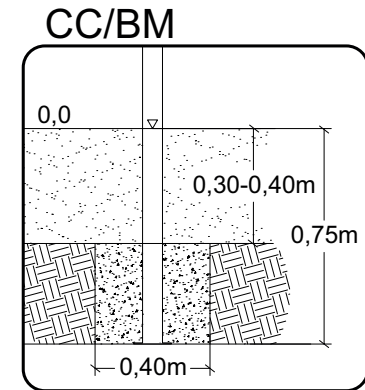

MASW113734

Install 101
260329
650099
MA622U77152
MA624U675321
MA624U77152
MAST6101
MASTOM675321
MASW113734
MASW35156
MASW46226
MASW121245
MAUSW117643
MAUSW117644
ST621101
ST692213
ST695105

S
Sunken Foundation

OM
Above Ground

BM
Loosefill
 8112094

CC/BM
Cast Loosefill
 8112094

ST692213

MAST6101
0,67 x 0,67m

MAST6101
0,67 x 0,67m

👁 MASW35156

👁 MASW46226