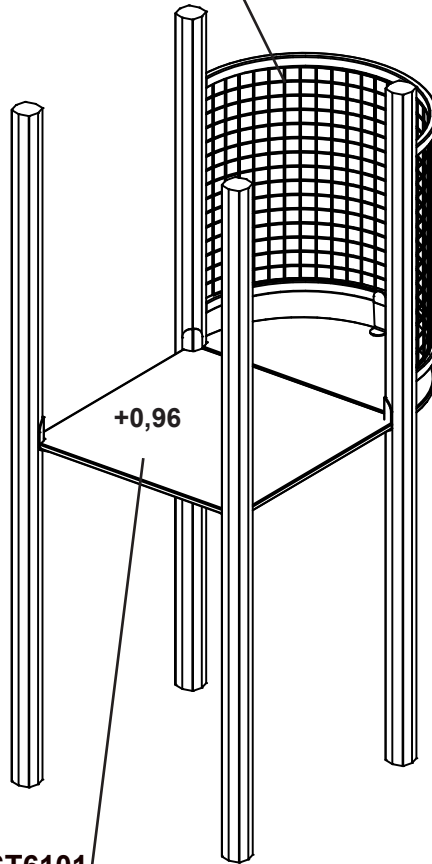

OM
Above Ground

BM
Loosefill
 8112094

CC/BM
Cast Loosefill
 8112094

ST692213

MAST6101
0,67 x 0,67m

MAST6101
0,67 x 0,67m

👁 MASW35156

👁 MASW46226