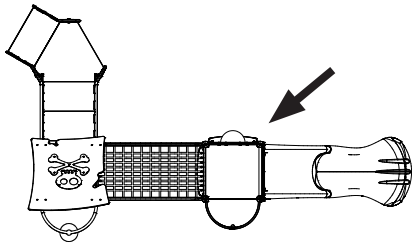

OM
Above Ground

BM
Loosefill
 8112094

CC/BM
Cast Loosefill
 8112094

ST692213

MAST6101
0,67 x 0,67m

MAST6101
0,67 x 0,67m

👁 MASW35156

👁 MASW46226